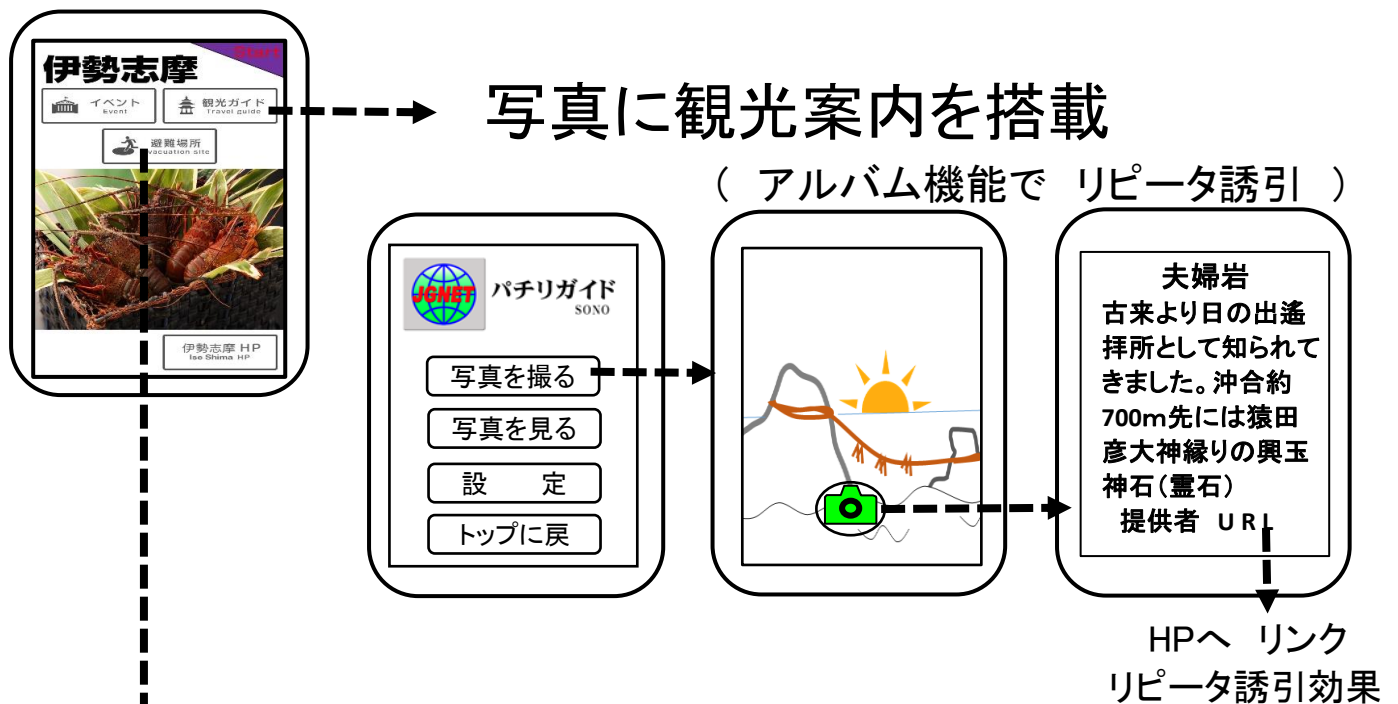

ネット通信オフでも使える アプリ紹介 !

突然の災害

- ☆ 旅行先で避難場所が判らない……
- ☆ 通信ネットワークが不通

怖い !!

避難場所 日本全国 126, 034ヶ所

アプリダウンロード

IOS 用

Android