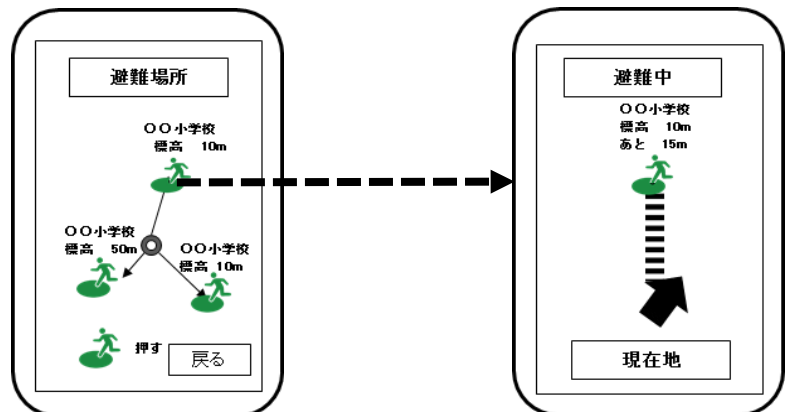

ネット通信オフでも使える アプリ紹介 !

突然の災害

- ☆ 旅行先で避難場所が判らない……
- ☆ 通信ネットワークが不通

怖い !!

避難場所 日本全国 126, 034ヶ所

アプリダウンロード

IOS 用

Android